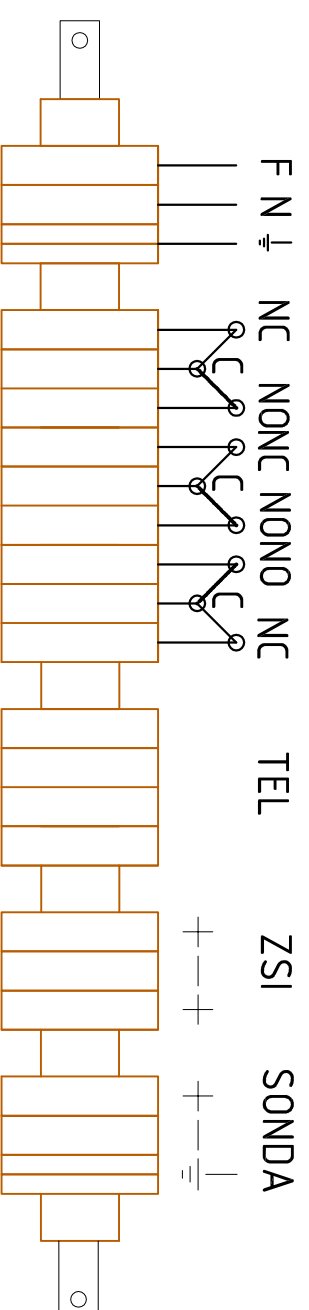

OSNOVNA VERZIJA SA JEDNIM NIVOOM
DETEKCIJE I JEDNIM BEZNAPONSKIM RELEJEM
AUSY-201M1SL

VERZIJA SA DVA NIVOVA DETEKCIJE
I SIRENOM I BLJESKALICOM AUSY-202M1SL

VERZIJA SA DVA NIVOVA DETEKCIJE DOJAVOM
GREŠKE I SIRENOM I BLJESKALICOM
AUSY-203M1SBL

VERZIJA SA DVA NIVOVA DETEKCIJE DOJAVOM
GREŠKE DOJAVOM NA TEL/MOB/TEL.LINIJA
SIRENOM I BLJESKALICOM AUSY-204M1SL