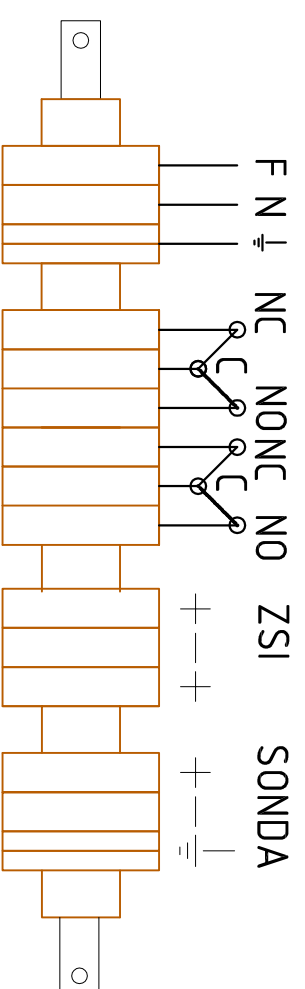

OSNOVNA VERZIJA SA JEDNIM NIVOOM
DETEKCIJE I JEDNIM BEZNAPONSKIM RELEJEM
AUSY-201M1SL

VERZIJA SA DVA NIVOVA DETEKCIJE
I SIRENOM I BLJESKALICOM AUSY-202M1SL

VERZIJA SA DVA NIVOVA DETEKCIJE DOJAVOM
GREŠKE I SIRENOM I BLJESKALICOM
AUSY-203M1SBL

VERZIJA SA DVA NIVOVA DETEKCIJE DOJAVOM
GREŠKE DOJAVOM NA TEL/MOB/TEL.LINIJA
SIRENOM I BLJESKALICOM AUSY-204M1SL