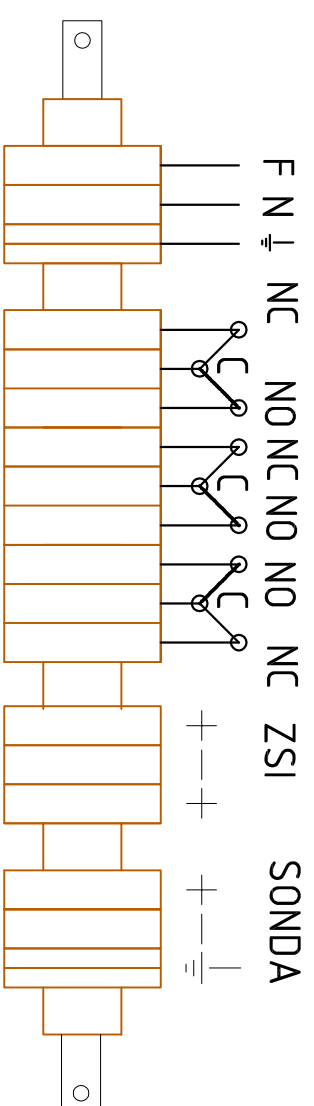

OSNOVNA VERZIJA SA JEDNIM NIVOOM
DETEKCIJE I JEDNIM BEZNAPONSKIM RELEJEM
AUSY-201M1SL

VERZIJA SA DVA NIVOVA DETEKCIJE
I SIRENOM I BLJESKALICOM AUSY-202M1SL

VERZIJA SA DVA NIVOVA DETEKCIJE DOJAVOM
GREŠKE I SIRENOM I BLJESKALICOM
AUSY-203M1SBL

VERZIJA SA DVA NIVOVA DETEKCIJE DOJAVOM
GREŠKE DOJAVOM NA TEL/MOB/TEL.LINIJA
SIRENOM I BLJESKALICOM AUSY-204M1SL